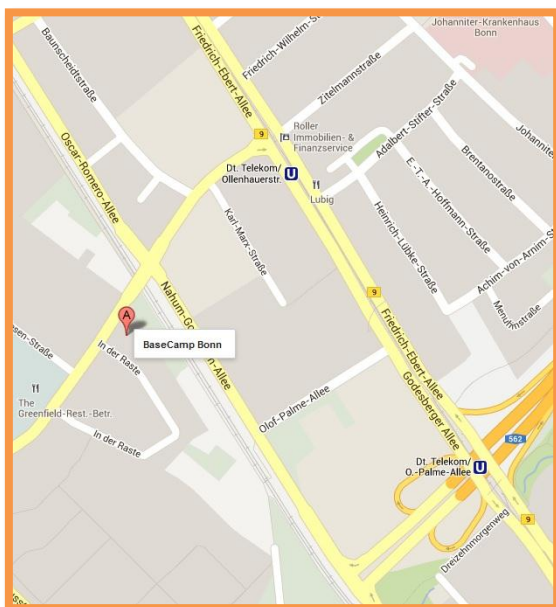

B: 50.70681 / L: 7.12471

Mit Bus und Bahn:

Vom Bonner Hauptbahnhof fahren mehrere Bahnen zu uns:

- 16 (Richtung Bad Godesberg)
- 63 (Richtung Bad Godesberg)
- 66 (Richtung Bad Honnef of Bonn-Ramersorf)

Die Bahnen fahren unterirdisch ab und benötigen ca. 6 Minuten. Haltestelle:

Dt.Telekom/ Ollenhauerstr.

Vorsicht: Auf www.bahn.de nennt sich die Haltestelle „Bonn Gronau Ollenhauerstraße“

Von dort geht die Ollenhauerstraße ab, dieser einfach bis zum Bahnübergang folgen. Wir sind direkt dahinter links und kaum zu übersehen.

Mit dem Auto

Wie liegen von der A59 kommend direkt am Ende der A562.

Hier geht's zum Routenplaner: <http://goo.gl/maps/i2M6W>

Für Navis am besten die Adresse „In der Raste 1 in 53129 Bonn“ eingeben.

Geschäftsführer: Michael SchlöBer